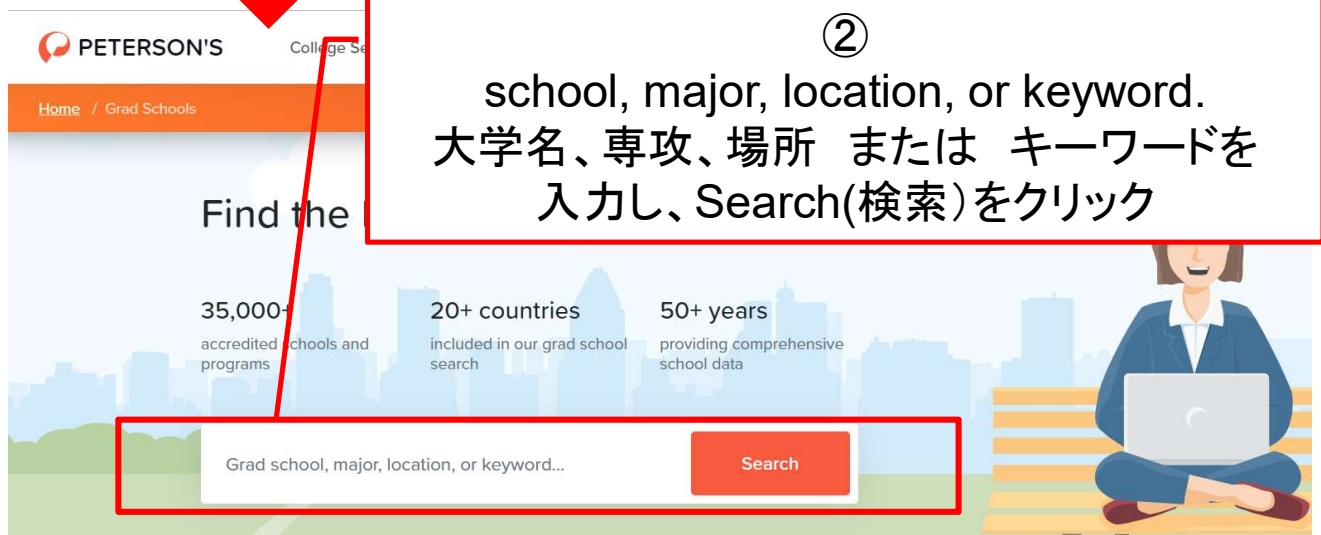

# 大学院 学校検索例 Peterson's

## <https://www.petersons.com/>

1

① 大学院の場合、  
専門分野学会の情報も有益です。  
<https://www.fulbright.jp/study/directory/gakkai.html>

Grad Search をクリック

2

② school, major, location, or keyword.  
大学名、専攻、場所 または キーワードを  
入力し、Search(検索)をクリック

3

③ 左のFilter より Location 場所、  
Major 分野、Degree Type 学位レベル、  
Tuition 授業料、School Size 学校規模、  
Setting 立地 で 絞り込みが可能。