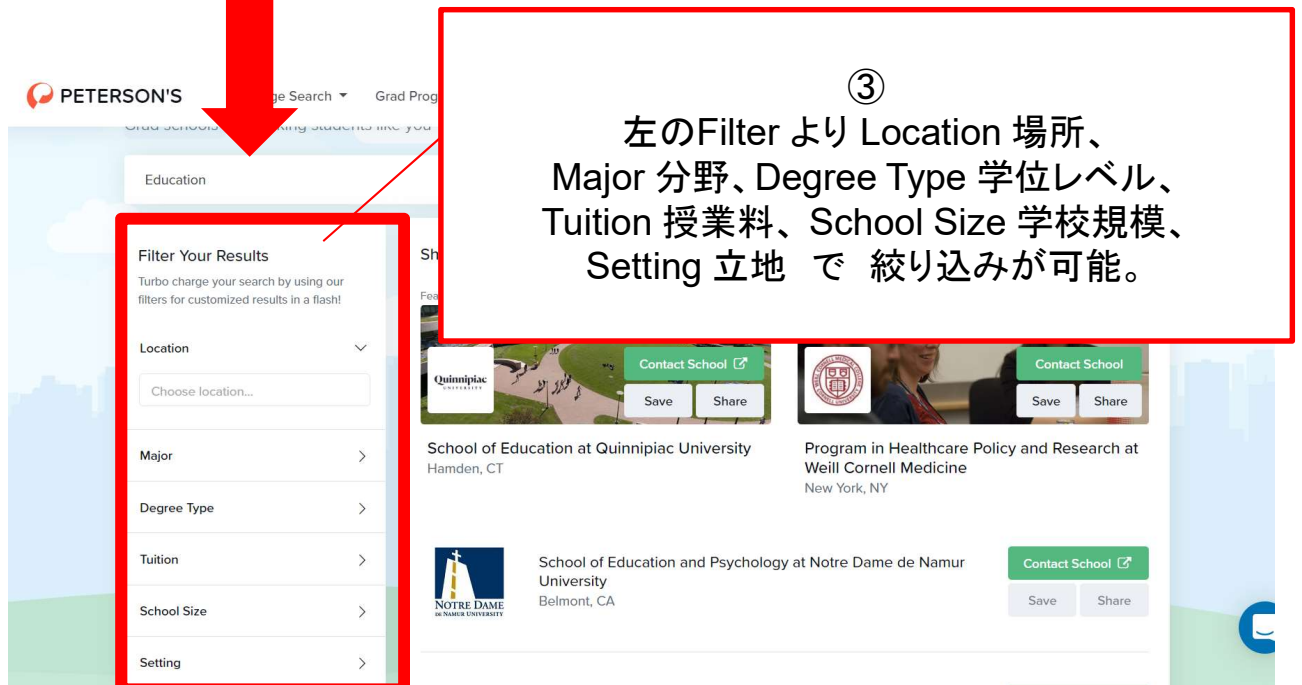

# 大学院 学校検索例 Peterson's

## <https://www.petersons.com/>

1

① 大学院の場合、  
専門分野学会の情報も有益です。  
<https://www.fulbright.jp/study/directory/gakkai.html>

Grad Search をクリック

2

② school, major, location, or keyword.  
大学名、専攻、場所 または キーワードを  
入力し、Search(検索)をクリック

3

③ 左のFilter より Location 場所、  
Major 分野、Degree Type 学位レベル、  
Tuition 授業料、School Size 学校規模、  
Setting 立地 で 絞り込みが可能。